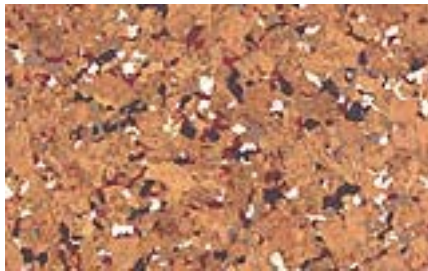

Einige Farb- und Strukturmuster von Kork

(Quellenangabe: Wicanders)

Marmoriertes Dessin in 12 Farbtönen

21 tolle Farbtöne für besonders elegantes Erscheinen

Kork mit Gummieinschlüssen – extravagant in 9 Farben.

Stilvoll in 21 Farben mit klassischer Schiffsbodenoptik.

In 12 verschiedene Farbgebungen ist dieses Granitmuster erhältlich.

Zeitlose Harmonie mit Naturtönen