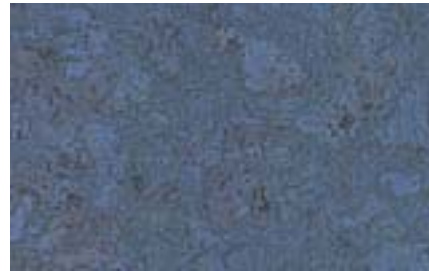

Einige Farb- und Strukturmuster von Kork

(Quellenangabe: Wicanders)

Marmoriertes Dessin in 12 Farbtönen

21 tolle Farbtöne für besonders elegantes Erscheinen

Kork mit Gummieinschlüssen – extravagant in 9 Farben.

Stilvoll in 21 Farben mit klassischer Schiffsbodenoptik.

In 12 verschiedene Farbgebungen ist dieses Granitmuster erhältlich.

Zeitlose Harmonie mit Naturtönen